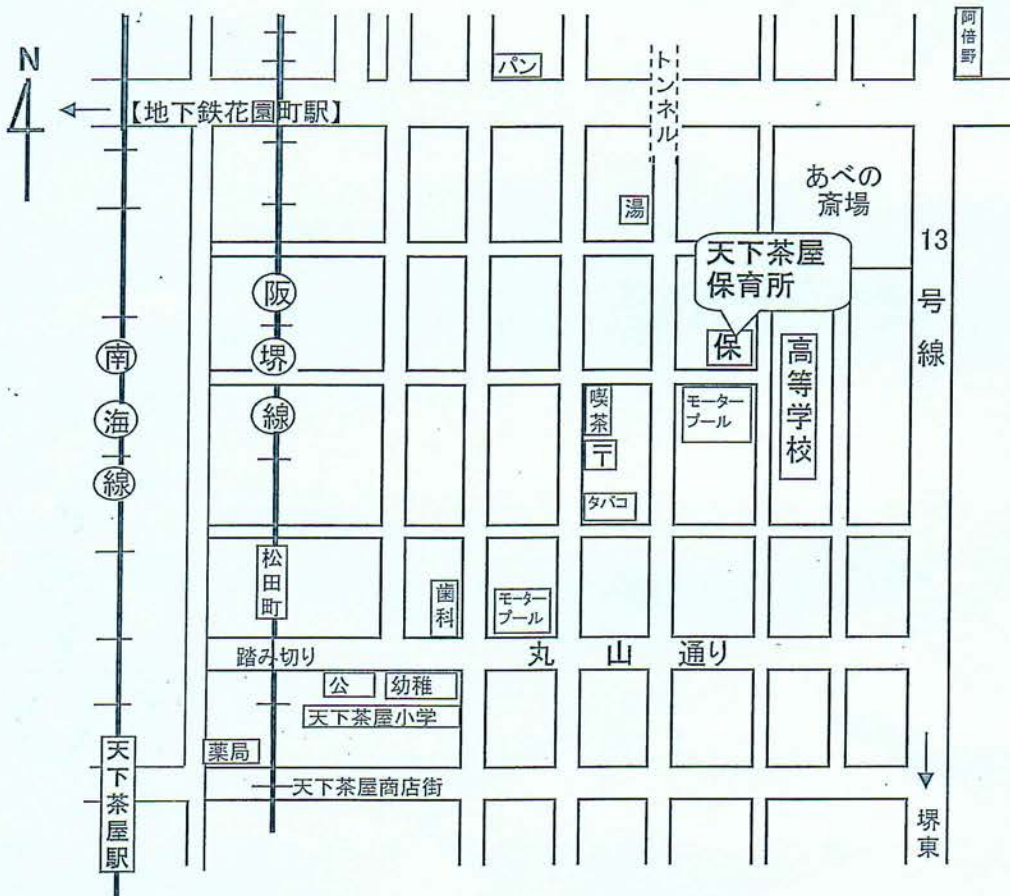

★幼児あそび・お昼寝(0～3歳児)

保育所の平面図

保育所ではこんな事業を行っています

《障がい児保育》

障がいのある子どももいない子どもも、地域や保育所で共に育ちあう保育をすすめています。

《地域交流活動》

地域の子どもたちを保育所行事などに招待して一緒に楽しんだり、保育所の庭で遊んだりします。また、地域の施設との交流等もあります。

《子育て相談》

子育ての悩みなど電話で受け付けています。《受付：火～金 午前10時～午後2時》

あそびにきてね!

保育所付近地図

《最寄の駅》

- ◇ 阪堺線 : 松田町駅より徒歩10分
- ◇ 南海線 : 天下茶屋駅より徒歩15分
- ◇ 地下鉄 : (堺筋線) 天下茶屋駅より徒歩15分
(谷町線) 阿倍野駅 6号出口より徒歩15分